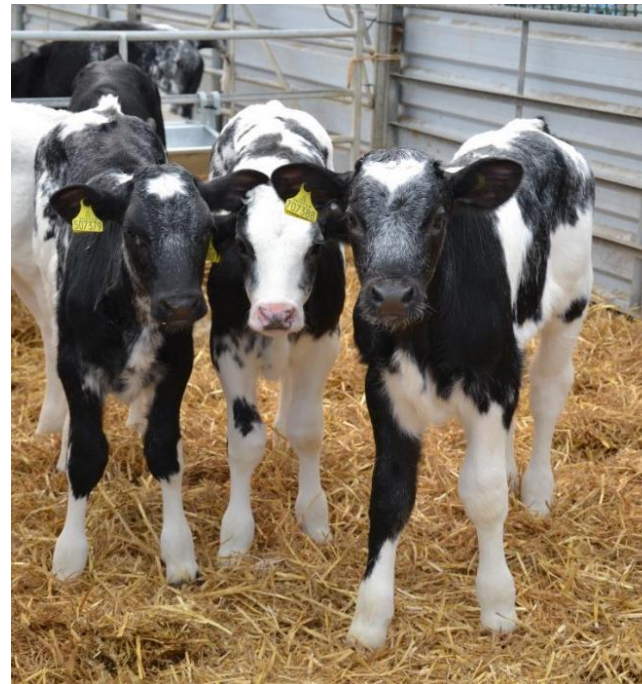

Kingpin Kälber