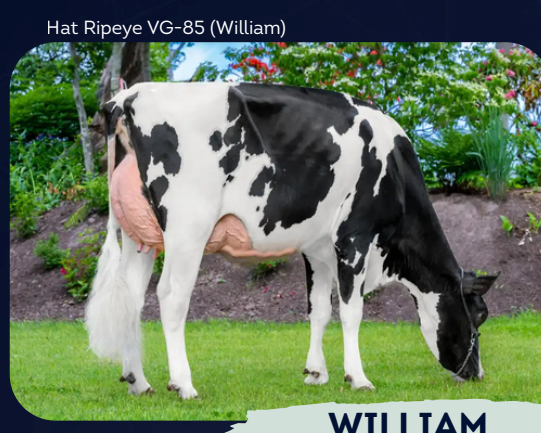

SUMMER-SALE

Top-Befruchter für den Sommer

Gesext:

		Katalogpreis	Aktionspreis Nur für EBB Kunden
BRONCO	Exterieur- und Eutervererber, +1255 Milch	~~45,- €~~	35,- €
GOTTI	Milchleistung und Klauengesundheit, geprüft	~~47,- €~~	36,- €
JUJITSU	992 NM$, mittelrahmig, Leistung, Gesundheit	~~56,- €~~	44,- €
KEYSTONE-PP	Hornlos, Milch (+1477), ideale Striche	~~39,- €~~	28,- €
INGRAM-PP	Höchster verfügbare PP-Bulle mit 840 NM$	~~52,- €~~	39,- €
RAD	Erfolgreicher Bullenvater, erste Töchter überzeugen	~~56,- €~~	45,- €
ROCHESTER	Komplettes Profil, sehr gute Rinder, aAa 621	~~47,- €~~	37,- €
ROONEY	152 RZG, Leistung, Exterieur, Fitness, Melkbarkeit	~~54,- €~~	43,- €
SONNI-RED	Rot, 155 RZG und Exterieur (138 RZE)	~~55,- €~~	44,- €

WICHTIG FÜR STATIONSKUNDEN!

Bei Spermabezug über eine Station gelten die Katalogpreise!

Sie profitieren von unseren Naturalrabatten:

- **10+2 gesext Holstein**
- **10+3 konventionell Holstein**
- **21+4 Beef**

Konventionell:

ALONSO	Milchleistung, mittelgroß und Fitness	~~25,- €~~	15,- €
EL GRANDE	aAa 516, sehr korrekte Färsen	~~27,- €~~	18,- €
GOTTI	Milchleistung und Klauengesundheit, geprüft	~~27,- €~~	17,- €
DIGGY DEX	Leistung, fehlerfreies Exterieur, aAa 315	~~25,- €~~	16,- €
MOLOKO	+2299 Milch, Eutergesundheit, ideale Striche	~~27,- €~~	17,- €
ROCHESTER	Komplettes Profil, sehr gute Rinder, aAa 621	~~27,- €~~	18,- €
RODDIE-PP-RF	Reinerbig hornloser Allrounder, aAa 135	~~27,- €~~	17,- €
ROONEY	152 RZG, Leistung, Exterieur, Fitness, Melkbarkeit	~~29,- €~~	18,- €
SONNI-RED	Rot, 155 RZG und Exterieur (138 RZE)	~~32,- €~~	22,- €
WILLIAM	Schöne Kühe mit viel Milch	~~27,- €~~	17,- €

Beef on Dairy:

		Konventionell	Männlich gesext
TRIPLE IMPACT BLUE	Drei leichtkalbige British Blue Bullen in einer Portion für beste Befruchtung	~~18,- €~~	10,- €
TRIPLE IMPACT ANGUS	Drei leichtkalbige Angus Bullen in einer Portion für beste Befruchtung	~~18,- €~~	10,- €

Aktionzeitraum: bis 10.08.2026. Solange der Vorrat reicht! Mindestabnahmemenge pro Holstein Bulle ist 10 Portionen. Bei Beef On Dairy ab 25 Portionen